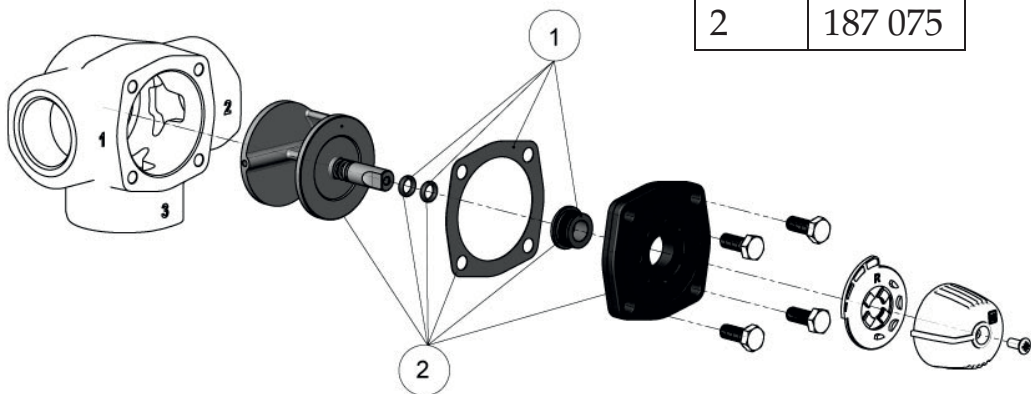

Spare Parts | Ersatzteile | Pièces de rechange | Ricambi |
Varaosat | Reservdelar

Pos.	Art.no.
1	187 074
2	187 075

Amb. temp.

ThermoMix®

LK 845

Art.nr.: 148048 • 1410

LK ARMATUR AB
Garnisonsgatan 49 • SE-254 66 Helsingborg •
Sweden
Tel: +46 (0)42-16 92 00 • Fax: +46 (0)42-16 92 20
info@lkarmatur.se • order@lkarmatur.se
www.lkarmatur.se