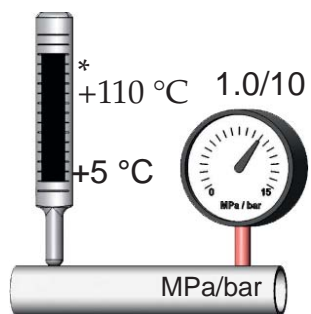

Spare Parts | Ersatzteile | Pièces de rechange | Ricambi |
Varaosat | Reservdelar

Pos.	Art.no.
1	187 074
2	187 075

Amb. temp.

ThermoMix®

LK 845

Art.nr.: 148048 • 1410

LK ARMATUR AB
Garnisonsgatan 49 • SE-254 66 Helsingborg •
Sweden
Tel: +46 (0)42-16 92 00 • Fax: +46 (0)42-16 92 20
info@lkarmatur.se • order@lkarmatur.se
www.lkarmatur.se