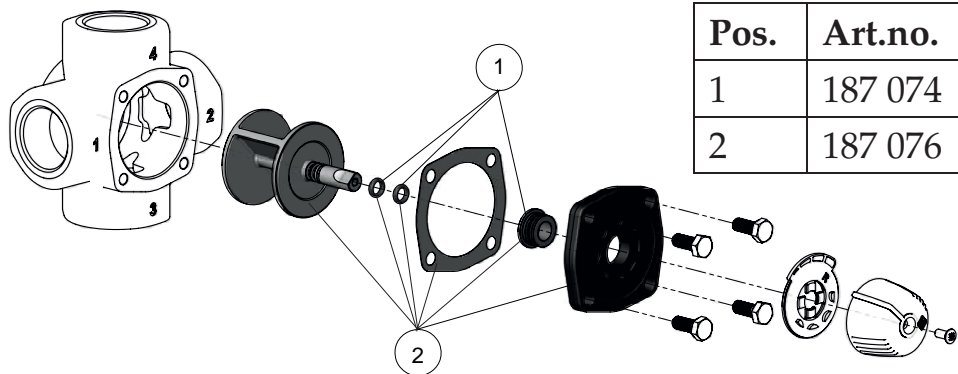

Spare Parts | Ersatzteile | Pièces de rechange | Ricambi |
Varaosat | Reservdelar

Pos.	Art.no.
1	187 074
2	187 076

Amb. temp.

ThermoMix®

LK 846

INSTRUCTION MANUAL
BEDIENUNGSANLEITUNG
MANUEL D'INSTRUCTION
MANUALE DI ISTRUZIONI
ASENNUS- JA KÄYTTÖOHJE
INSTRUKTIONSMANUAL